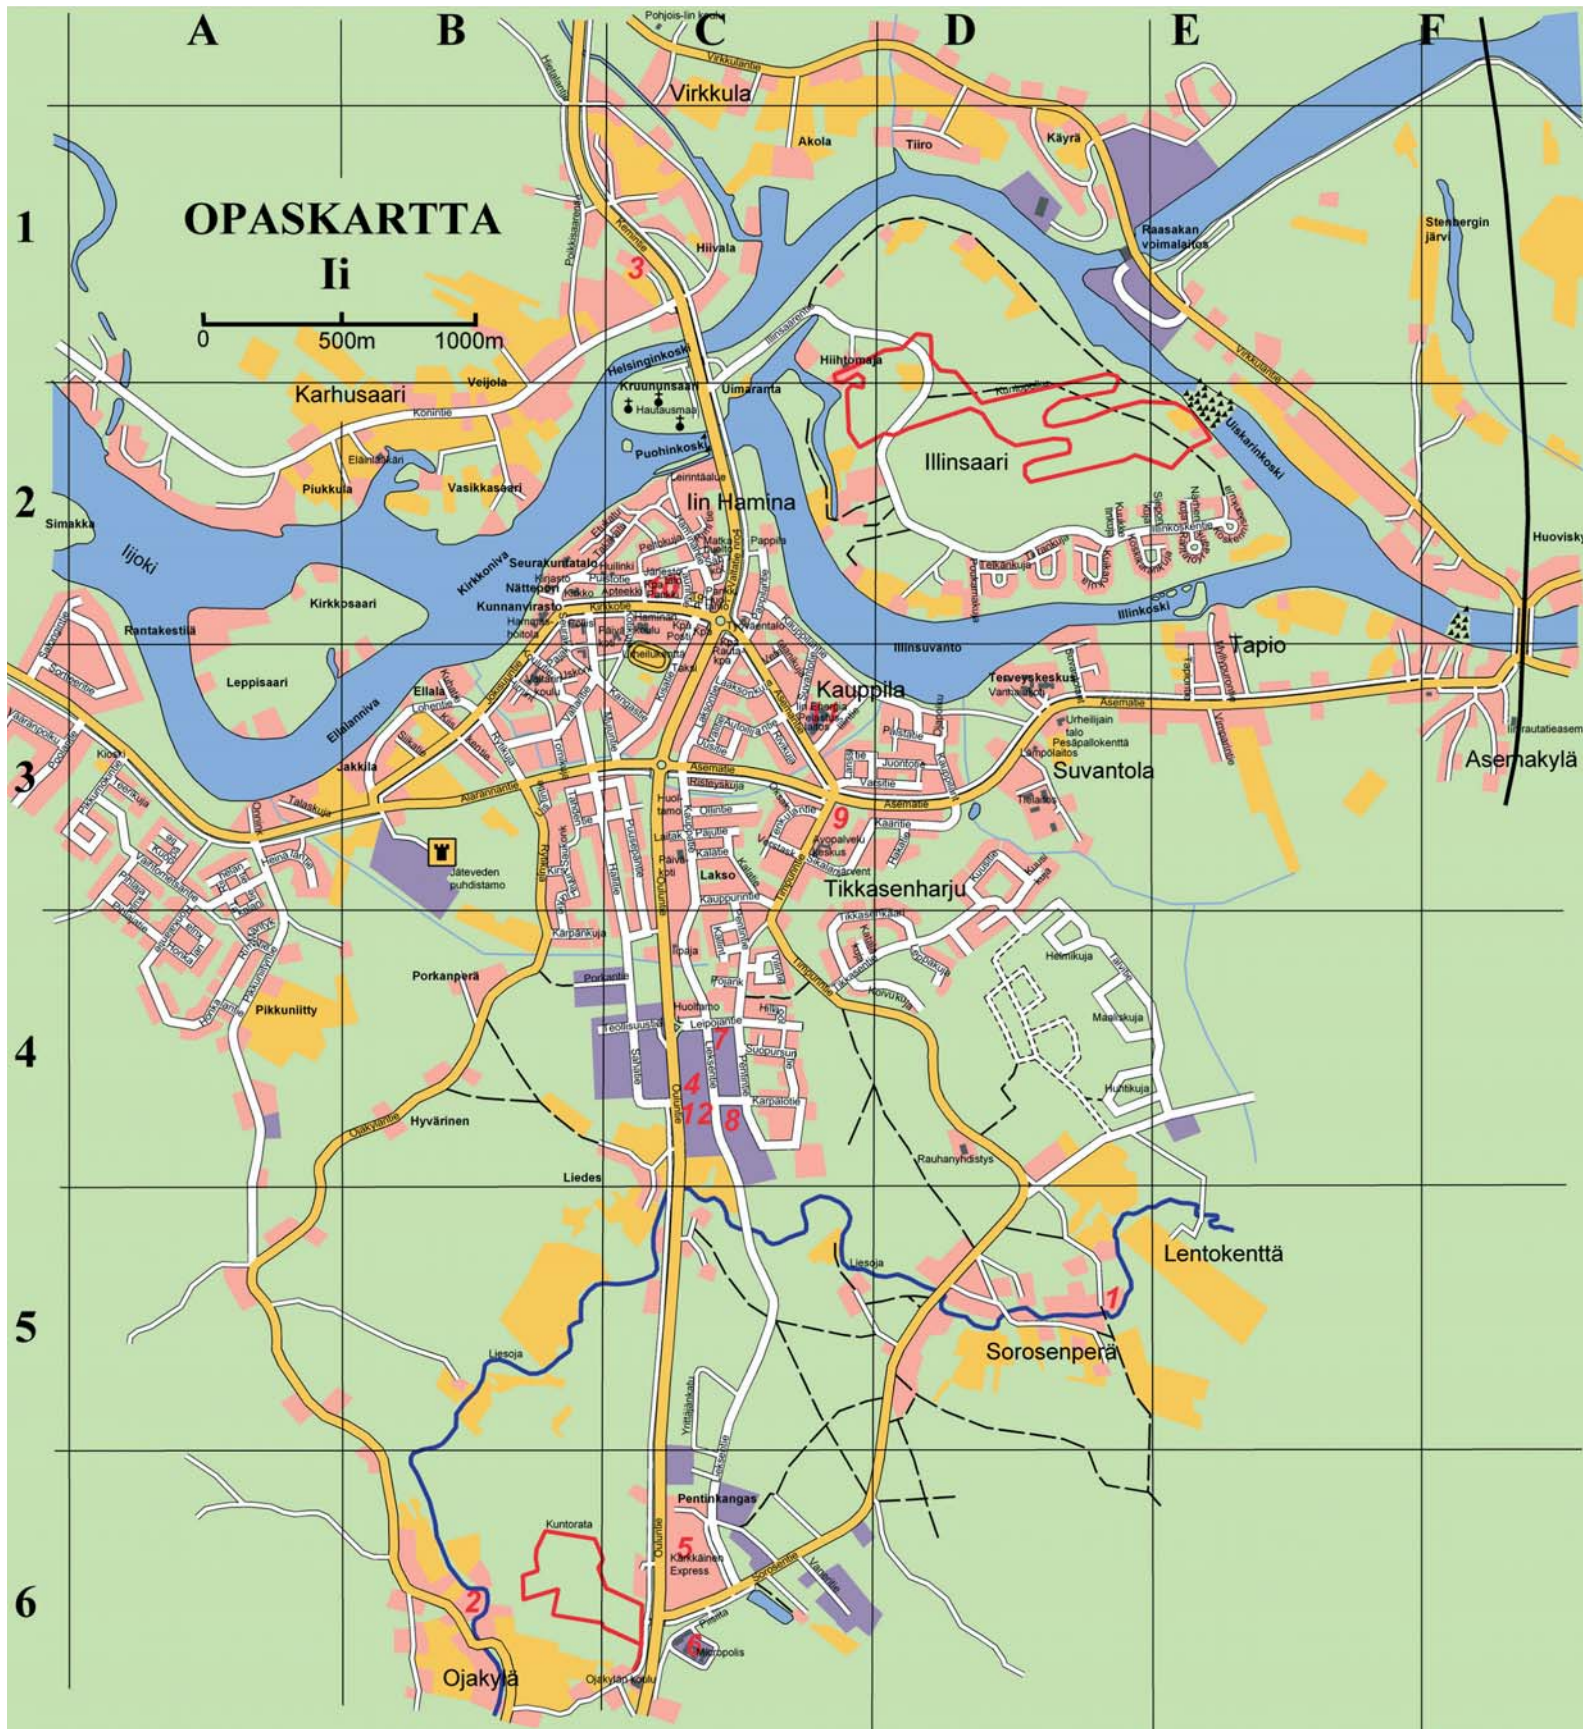

Karttaselitykset

1. Kallion puutarha	7. PMP Pohjatutkimus ja Mittauspalvelu
2. Tmi Lumimetsäajot	8. Findoor Oy
3. Kalaliike Kuha	9. Annanpalon Konepaja
4. OT-Kumi	10. Nordea
5. Kärkkäinen Express	11. Iin Energia Oy
6. Iilaakson Teollisuuskylä Oy	12. Finprofile Lieksentie 10